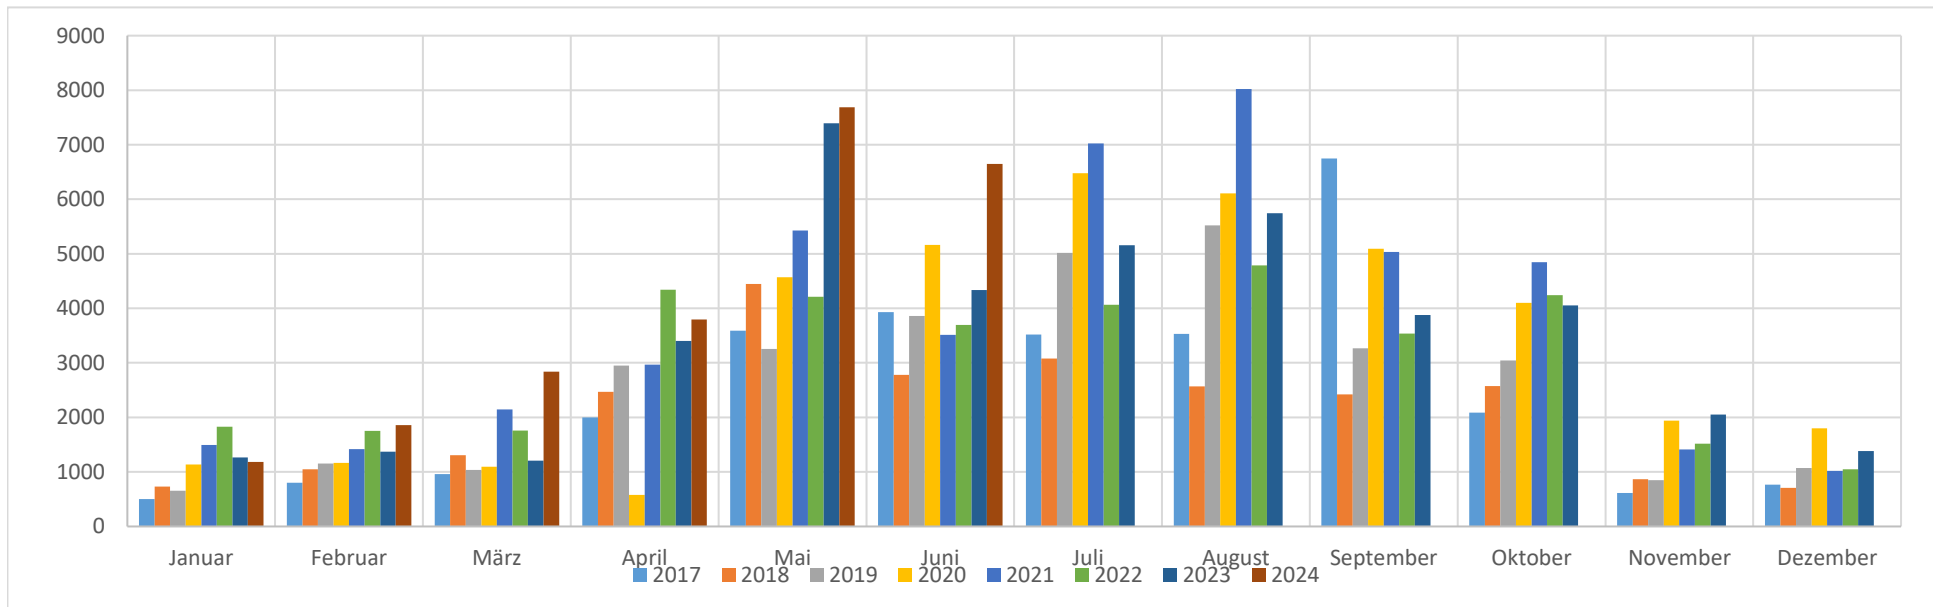

**Besucherstatistik
Ringheiligtum Pömmelte
2017 - 2024**

Anlage

	2017	2018	2019	2020	2021	2022	2023	2024
Januar	500	732	657	1136	1495	1827	1264	1181
Februar	800	1050	1155	1164	1420	1751	1372	1857
März	958	1305	1035	1096	2146	1758	1205	2838
April	2000	2468	2948	579	2965	4340	3404	3795
Mai	3591	4446	3257	4570	5428	4210	7391	7685
Juni	3930	2778	3857	5164	3514	3696	4334	6646
Juli	3521	3081	5013	6477	7022	4066	5156	
August	3531	2567	5518	6109	8022	4787	5745	
September	6747	2420	3269	5091	5034	3535	3879	
Oktober	2087	2577	3046	4098	4843	4240	4055	
November	612	865	847	1939	1410	1515	2054	
Dezember	765	710	1073	1798	1021	1048	1384	
	29042	24999	31675	39221	44320	36773	41243	24002

271275

Stand: 01.07.2024