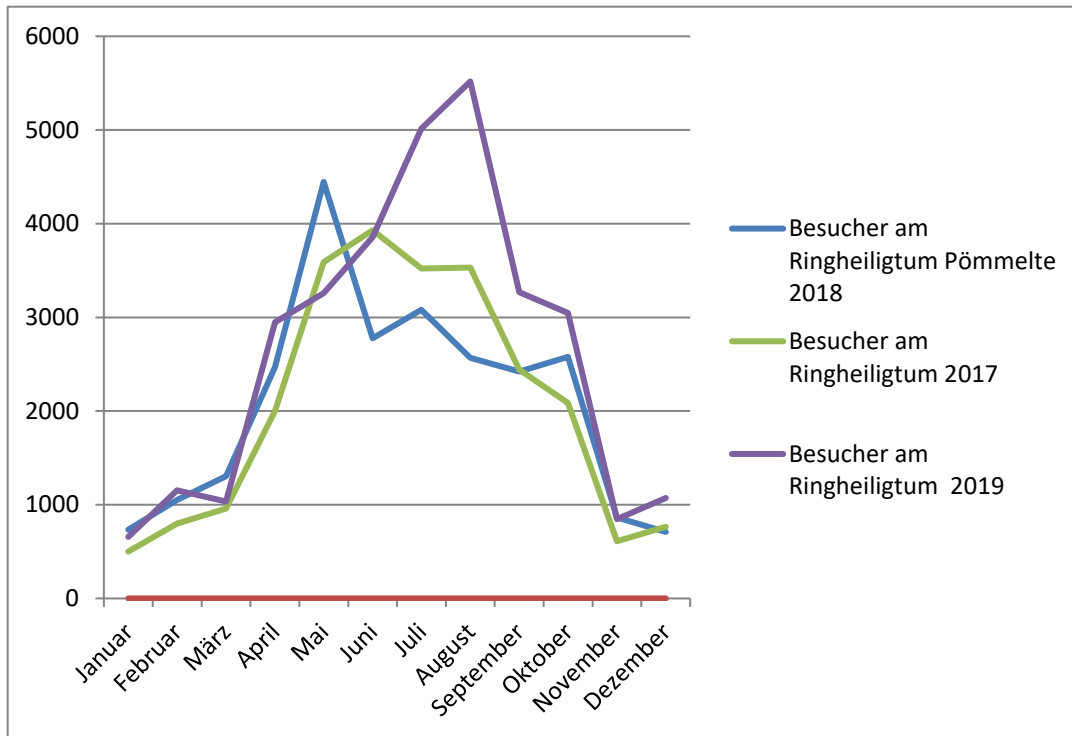

Hinweis 2: Zum Bürgerfest am 16. September 2017 wurden 4.306 Gäste registriert. Unter Abzug dieser Zahl beträgt die **realistische Gesamtbesucherzahl für das Jahr 2017 24.736** Gäste.

Besucher am Ringheiligtum 2018

Stand 02.01.2019

	Januar	Februar	März	April	Mai	Juni
Besucher	732	1050	1305	2468	4446	2778
Summe im lf. Jahr	732	1782	3087	5555	10001	12779

	Juli	August	September	Oktober	November	Dezember
Besucher	3081	2567	2420	2577	865	710
Summe im lf. Jahr	15860	18427	20847	23424	24289	24999

Hinweis 3: Vergleichbar, nach Abzug der Besucherzahlen vom Bürgerfest 2017 (siehe Hinweis 2).

Besucher am Ringheiligtum 2019

Stand 01.01.2020

	Januar	Februar	März	April	Mai	Juni
Besucher	657	1155	1035	2948	3257	3857
Summe im lf. Jahr	657	1812	2847	5795	9052	12909

	Juli	August	September	Oktober	November	Dezember
Besucher	5013	5518	3269	3046	847	1073
Summe im lf. Jahr	17922	23440	26709	29755	30602	31675

Vergleich der Besucherzahlen der Jahre 2017, 2018, 2019

Hinweis 4: Der Vergleich der Besucherzahlen erfolgte unter Abzug der Besucherzahlen der Gäste des Bürgerfestes 2017.